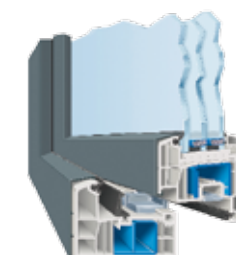

AFINO-top Mein Ich-setze-Akzente-Fenster

Das konfigurierbare Alumix-Fenster erfüllt Ihnen gleich zwei Wünsche auf einmal. Sie bekommen alle Vorteile eines innovativen Kunststofffensters (inklusive Paketooptionen) und die optischen Vorzüge der Aluminium-Oberfläche. Und neben perfektem Design bietet Ihnen die hochwertige Aluminium-Vorsatzschale einen zusätzlichen Witterungsschutz.

AFINO-top MD (Mitteldichtungssystem mit drei Dichtungen)